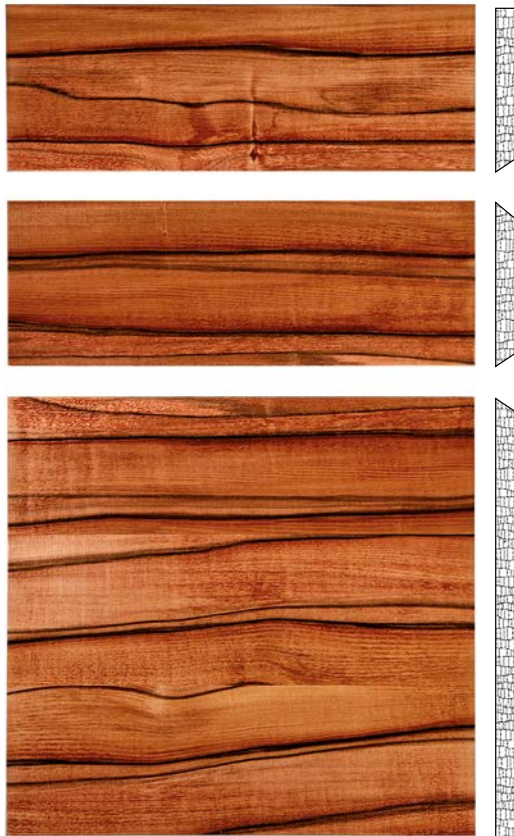

FRONTY Z UCHWYTAMI

wzór: TUX 45
kolor: OE 25 jabłoń indyjska