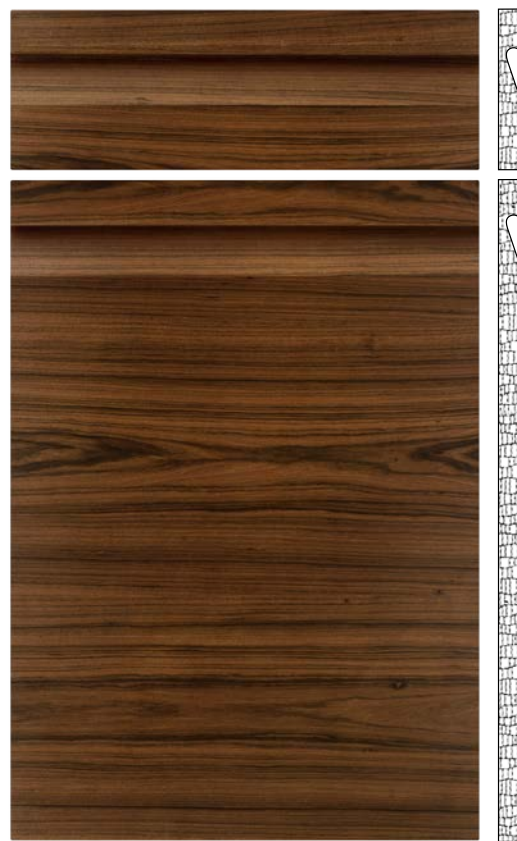

wzór: GARDENA
kolor: OE 34
palisander santos