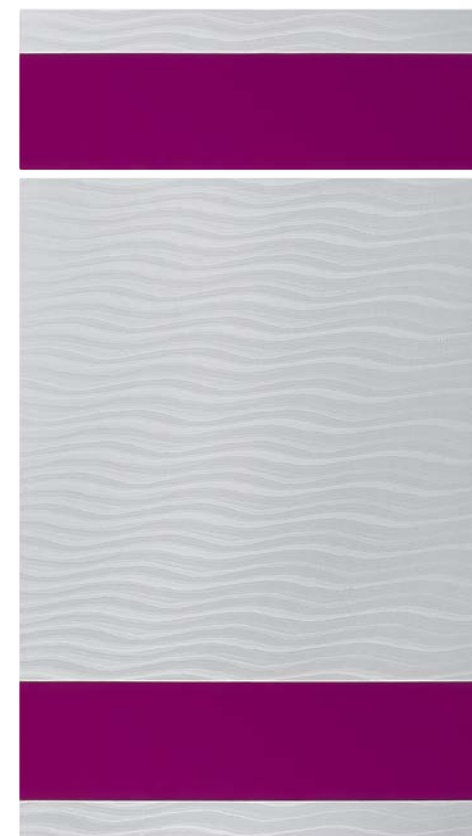

## FRONTY LACOBEL

wzór: L 03  
kolor: 113 oberżyna  
połysk

wzór: L 01  
kolor: 114 jabłoń jasna  
połysk

Brak koloru w ofercie

wzór: L 02  
kolor: 180 mirage  
biały połysk PET

Brak koloru w ofercie