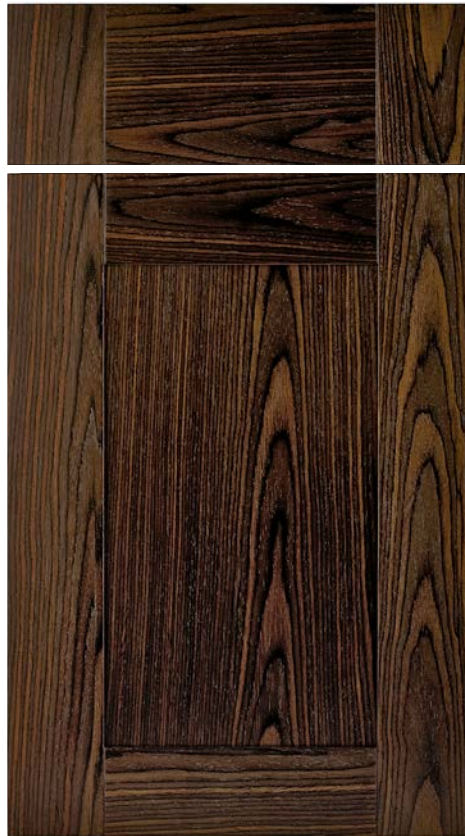

wzór: PŁYCINOWY
kolor: OM14 dąb
czarny flader