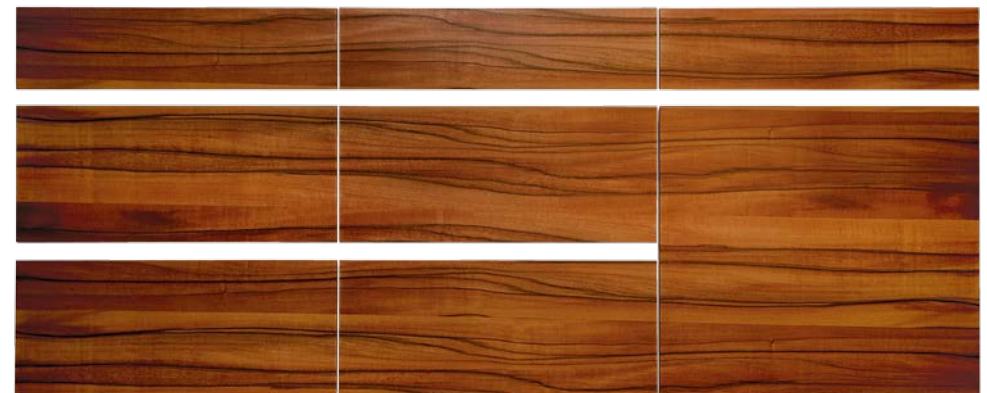

1. 1 pilaster
2. 2 listwa wieńcząca LWK
3. 3 listwa wieńcząca LKK
4. 4 łuk komplet
5. 5 drzwi lewe komplet
6. 6 drzwi prawe komplet
7. 7 drzwi lewe dwa łuki (z dodanym wycięciem u góry)
8. 8 witryna ze szprosem
9. 9 szuflada wycięcie na palec
10. 10 listwa pod wino

Zestaw elementów
wzór TUX 45, kolor OE 25 jabłoń indyjska
z zachowaniem rysunku ustojenia.