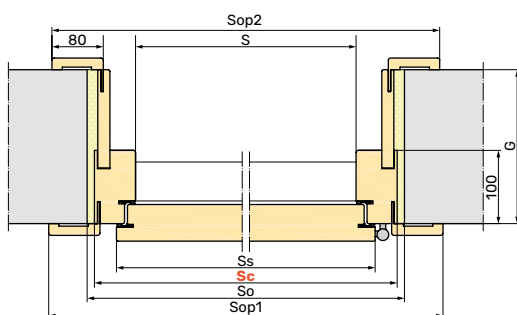

• łączenie opasek 45°

S - szerokość w świetle
Ss - szerokość skrzydła
Sc - szerokość drzwi po zewnętrznej stronie ościeżnicy
So - szerokość otworu montażowego
Sop1 - szerokość drzwi z opaskami od strony skrzydła
Sop2 - szerokość drzwi z opaskami po przeciwległej stronie skrzydła
H - wysokość w świetle
Hs - wysokość skrzydła
Hc - wysokość drzwi po zewnętrznej stronie ościeżnicy
Ho - wysokość otworu montażowego
Hop1 - wysokość drzwi z opaskami od strony skrzydła
Hop2 - wysokość drzwi z opaskami po przeciwnej stronie skrzydła
G - grubość ściany

Rozmiar	S	Ss	Sc	So	Sop1	Sop2	H	Hs	Hc	Ho	Hop1	Hop2
75	750	802	862	880	1007	998	1990 2020 2050	2005	2046	2056	2119	2114
80	800	852	912	930	1057	1048		2035	2076	2086	2149	2144
85	850	902	962	980	1107	1098		2065	2106	2116	2179	2174
90	900	952	1012	1030	1157	1148