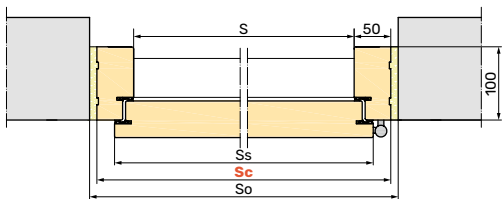

ościeżnica STAŁA

Ościeżnica przylgowa stała

widok od klatki

widok od mieszkania

Ościeżnica przylgowa stała z opaską regulowaną z jednej strony

widok od klatki

widok od mieszkania

• łączenie opasek 45°