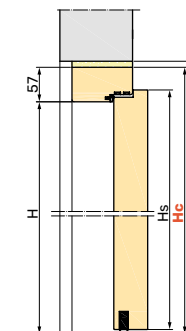

Ościeżnica stała