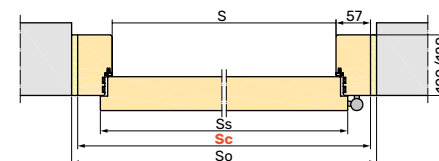

Ościeżnica stała