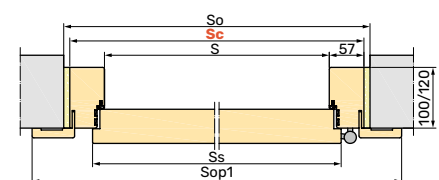

Ościeżnica stała z opaską regulowaną