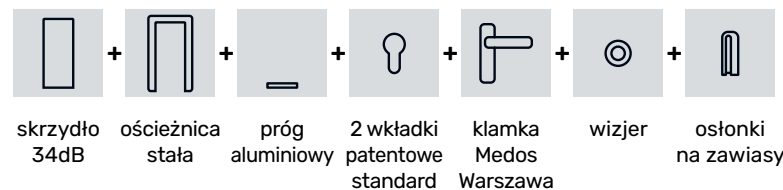

75 | 80 | 85 | 90

Za dopłatą*

95 | 100 | NIETYPOWE

WYSOKOŚĆ W ŚWIETLE PRZEJŚCIA [cm]

W standardzie

199 | 202 | 205

Za dopłatą*

< 199 > 205 do 225 NIETYPOWE

model: Modern S 109
wykończenie: Folia PCV
kolor: folia nr 13
ościeżnica: Regulowana przylgowa
opaski: łączenie typ A - 45°
klamka: AXA Haga Plus Inox

łączenie opasek: Typ A - 45°

Rozwierne

Komplet drzwi
w standardzie
składa się z: