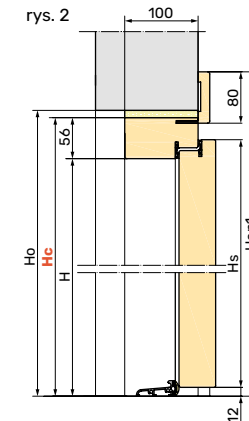

ościeżnica STAŁA

Ościeżnica przylgowa stała

widok od klatki

widok od mieszkania

Ościeżnica przylgowa stała z opaską regulowaną z jednej strony

widok od klatki

widok od mieszkania

• łączenie opasek 45°