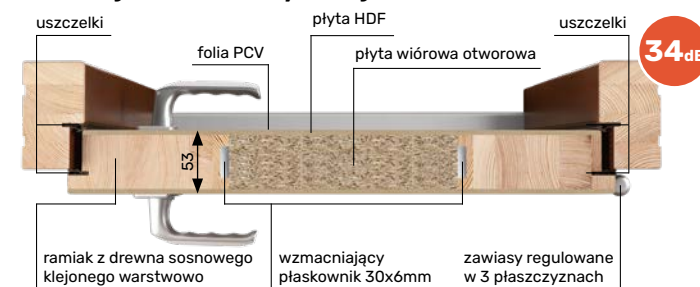

próg drewniany malowany w zbliżonym kolorze do folii PCV 70x20 mm - opcja

próg drewniany jesion lakier 70x20 mm - opcja

próg opadający - opcja

próg aluminiowy 90x20 mm - standard

ościeżnica stała 100x50 mm

drzwi KLATKOWE RC2

klamka AXA DIVA FLEX

zamek listwowy automat z listwą zaczepową

unikalna technologia okleinowania bez łączenia na krawędzi przylgi

- komplet 3 zawiasów antywłamaniowych z regulacją 3D
- 6 bolców antywyważeniowych
- 2 uszczelki

wizjer w standardzie

Klamki standard

Przekrój dla ościeżnicy stałej

Drzwi klatkowe antywłamaniowe - RC2 gr. 53mm - 34 dB lub za dopłatą 44 dB

OPIS TECHNICZNY

- drzwi ramowo-płytowe
- ościeżnica i ramiak skrzydła wykonane są z drewna klejonego warstwowo i wykańczone: folią PCV lub płytą HDF malowaną farbami kryjącymi z palety RAL
- grubość skrzydła 53mm, ościeżnica stała 100x50mm,
- próg aluminiowy montowany między ościeżnicą o gr. 20mm z uszczelką
- drzwi zgodne z normą EN1627 RC2, świadectwo badań nr 715/AW-2017-1 dla drzwi otwieranych do wewnątrz