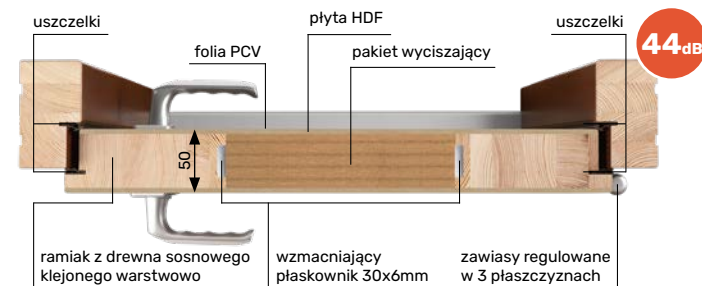

- komplet 3 zawiasów $\varnothing 16$ z regulacją 3D
- 3 bolce antywyważeniowe
- 2 uszczelki

wizjer w standardzie

Klamki standard

Przekrój dla ościeżnicy stałej

Drzwi klatkowe gr. 50mm - 34 dB lub za dopłatą 44 dB

OPIS TECHNICZNY

- drzwi ramowo-płytowe
- ościeżnica i ramiak skrzydła wykonane są z drewna klejonego warstwowo i wykańczone folią PCV lub płytą HDF malowaną farbami kryjącymi z palety RAL
- grubość skrzydła 50mm, ościeżnica stała 100x50mm,
- próg aluminiowy montowany między ościeżnicą o gr. 20mm z uszczelką