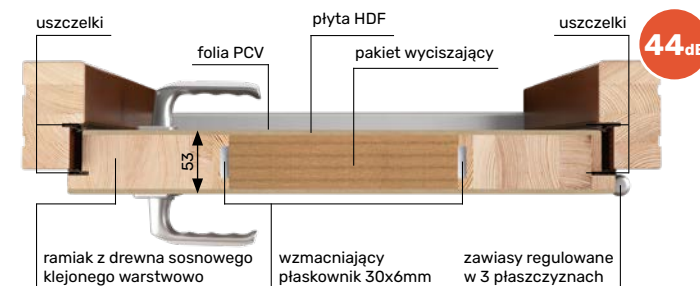

próg drewniany malowany w zbliżonym kolorze do folii PCV 70x20 mm - opcja

próg drewniany jesion lakier 70x20 mm - opcja

próg opadający - opcja

próg aluminiowy 90x20 mm - standard

ościeżnica stała 100x50 mm

drzwi KLATKOWE RC2

klamka AXA DIVA FLEX

zamek listwowy automat z listwą zaczepową

unikalna technologia okleinowania bez łączenia na krawędzi przylgi

- komplet 3 zawiasów antywłamaniowych z regulacją 3D
- 6 bolców antywyważeniowych
- 2 uszczelki

wizjer w standardzie

Klamki standard

Przekrój dla ościeżnicy stałej

Drzwi klatkowe antywłamaniowe - RC2 gr. 53mm - 34 dB lub za dopłatą 44 dB

OPIS TECHNICZNY

- drzwi ramowo-płytowe
- ościeżnica i ramiak skrzydła wykonane są z drewna klejonego warstwowo i wykańczone: folią PCV lub płytą HDF malowaną farbami kryjącymi z palety RAL
- grubość skrzydła 53mm, ościeżnica stała 100x50mm,
- próg aluminiowy montowany między ościeżnicą o gr. 20mm z uszczelką
- drzwi zgodne z normą EN1627 RC2, świadectwo badań nr 715/AW-2017-1 dla drzwi otwieranych do wewnątrz