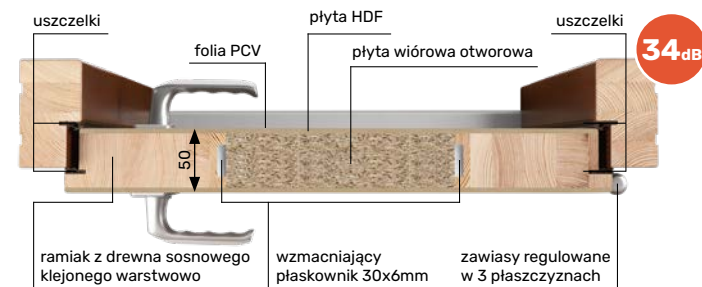

- komplet 3 zawiasów $\varnothing 16$ z regulacją 3D
- 3 bolce antywyważeniowe
- 2 uszczelki

wizjer w standardzie

Klamki standard

Przekrój dla ościeżnicy stałej

Drzwi klatkowe gr. 50mm - 34 dB lub za dopłatą 44 dB

OPIS TECHNICZNY

- drzwi ramowo-płytowe
- ościeżnica i ramiak skrzydła wykonane są z drewna klejonego warstwowo i wykańczone folią PCV lub płytą HDF malowaną farbami kryjącymi z palety RAL
- grubość skrzydła 50mm, ościeżnica stała 100x50mm,
- próg aluminiowy montowany między ościeżnicą o gr. 20mm z uszczelką