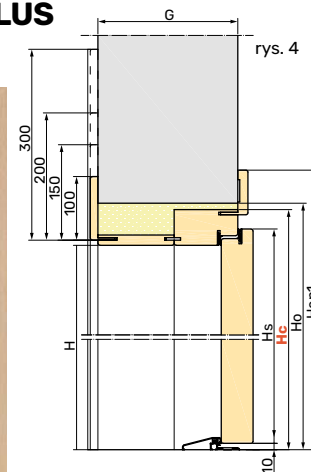

Ościeżnica przylgowa regulowana PLUS