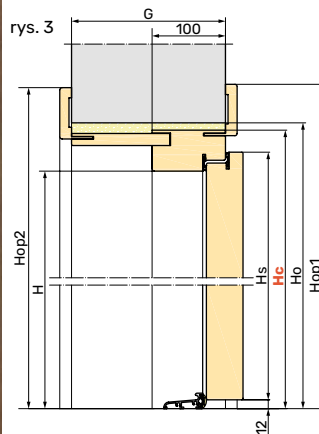

ościeżnica REGULOWANA

Ościeżnica przylgowa regulowana