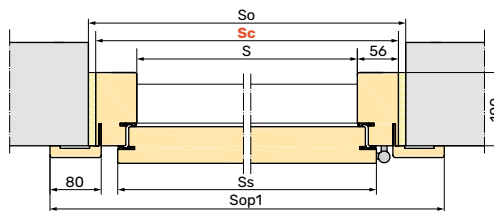

S - szerokość w świetle
Ss - szerokość skrzydła
Sc - szerokość drzwi po zewnętrznej stronie ościeżnicy
So - szerokość otworu montażowego
Sop1 - szerokość drzwi z opaskami od strony skrzydła
H - wysokość w świetle
Hs - wysokość skrzydła
Hc - wysokość drzwi po zewnętrznej stronie ościeżnicy
Ho - wysokość otworu montażowego
Hop1 - wysokość drzwi z opaskami od strony skrzydła

Rozmiar	S	Ss	Sc	So	Sop1	H	Hs	Hc	Ho	Hop1
75	750	802	862	880	1007	1990 2020 2050	2005 2035 2065	2046 2076 2106	2056 2086 2116	2119 2149 2179
80	800	852	912	930	1057					
85	850	902	962	980	1107					
90	900	952	1012	1030	1157