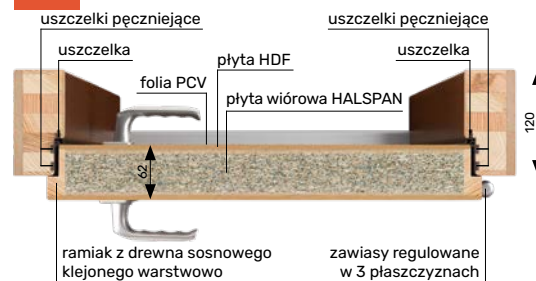

drzwi.
PPOŻ

drzwi PPOŻ

Przekroje dla ościeżnicy stałej drzwi PPOŻ

EI 30

EI 60

Cennik ościeżnic regulowanych drzwi PPOŻ

zakres reg.	Ościeżnica regulowana		Ościeżnica regulowana PLUS	
	folia PCV	lakier	folia PCV	lakier
100-120**	380 zł	530 zł	580 zł	730 zł
120-140*	400 zł	550 zł	600 zł	750 zł
140-160	420 zł	570 zł	620 zł	770 zł
160-180	440 zł	590 zł	640 zł	790 zł
180-200	460 zł	610 zł	660 zł	810 zł
200-220	480 zł	630 zł	680 zł	830 zł
220-240	500 zł	650 zł	700 zł	850 zł
240-260	520 zł	670 zł	720 zł	870 zł
260-280	540 zł	690 zł	740 zł	890 zł
280-300	560 zł	710 zł	760 zł	910 zł
300-320	580 zł	730 zł	780 zł	930 zł
320-340	600 zł	750 zł	800 zł	950 zł
340-360	620 zł	770 zł	820 zł	970 zł
360-380	640 zł	790 zł	840 zł	990 zł
380-400	660 zł	810 zł	860 zł	1010 zł

*zakresy 100-120 oraz 120-140, zestaw składa się tylko z opasek regulowanych

**zakres 100-120 wyłącznie dla EI 30

Wyposażenie standardowe drzwi PPOŻ

szerokość drzwi w świetle przejścia: 90 - 100 cm
wysokość drzwi w świetle przejścia: 200-210 cm
skrzydło z płytą włórową HALSPAN: EI30 50 mm, EI60 60 mm
ościeżnica stała o wymiarach: EI30 100 x 57 mm, EI60 120 x 57 mm
zamek jednopunktowy
pojedyncza wkładka patentowa klasy B inox lub patyna
próg opadający
cztery zawiasy przylgowe
uszczelka pęczniąca ognioodporna w ościeżnicy
samozamykacz nawierzchniowy
izolacja akustyczna 34 dB
kłamek Jowisz lub Jowisz 225 (zdjęcia str. 23)
osłonki na zawiasy