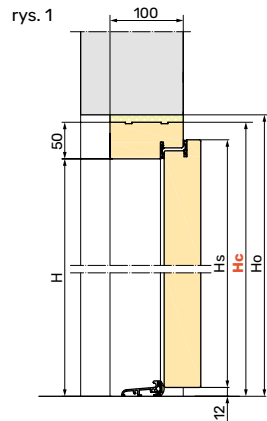

ościeżnica STAŁA

Ościeżnica przylgowa stała

widok od klatki

widok od mieszkania