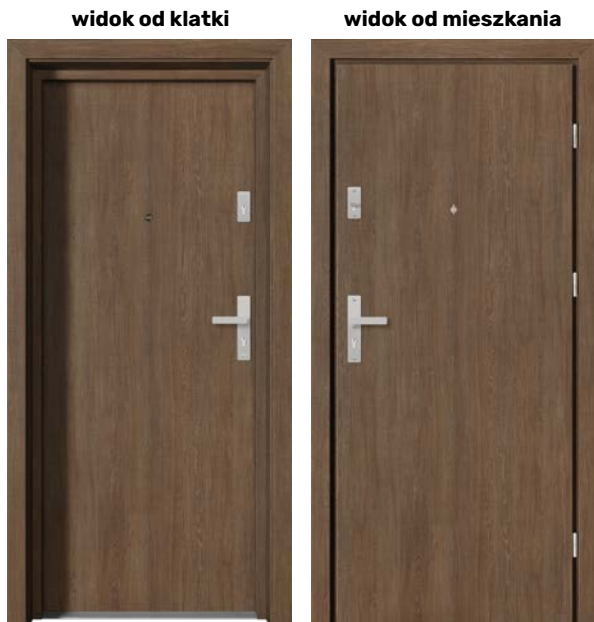

ościeżnica REGULOWANA

Ościeżnica przylgowa regulowana