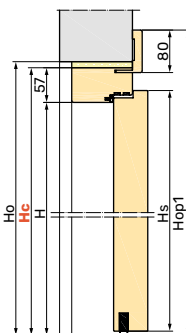

Ościeżnica stała z opaską regulowaną