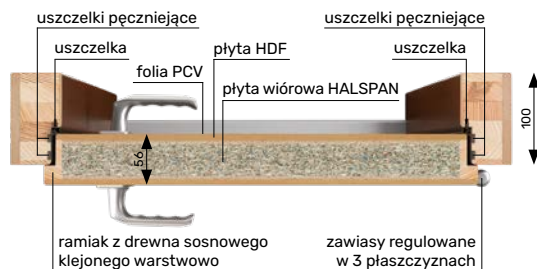

drzwi PPOŻ

Przekroje dla ościeżnicy stałej drzwi PPOŻ

EI 30