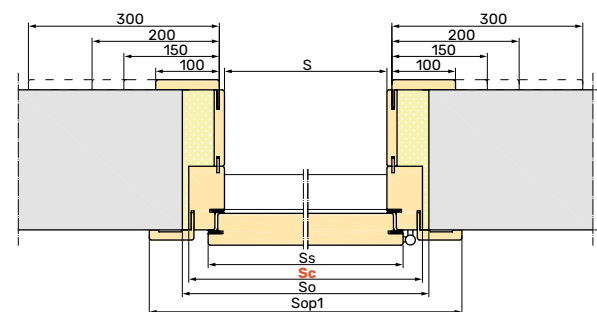

opaska górną cieńszą o 4 mm względem bocznych

• łączenie opasek od klatki 90°

• łączenie opasek od mieszkania 45°