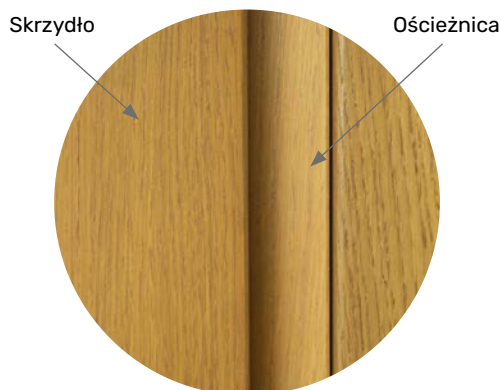

■ WYKOŃCZENIE

Dąb prosty standard

Dąb flader dopłata **900 zł** - tylko dla drzwi płytowych

Dąb sękaty dopłata **1 200 zł** - tylko dla drzwi płytowych

■ SPECYFIKA NATURY DREWNA

Niewielkie różnice kolorów między skrzydłem a ościeżnicą