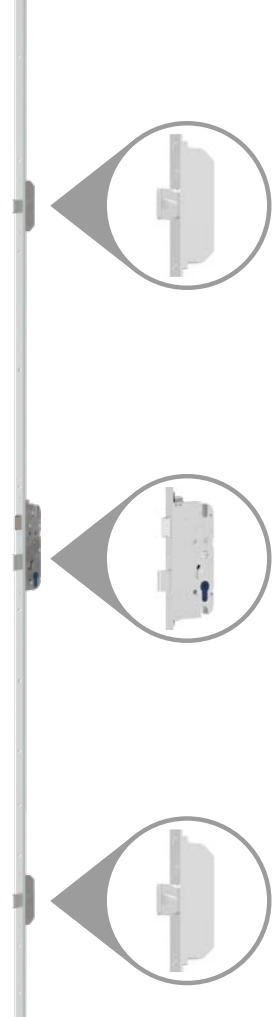

INTELIĞENTNA KONTROLA DOSTĘPU

Zestaw kontroli dostępu jest idealnym rozwiązaniem dla domów prywatnych oraz firm. Umożliwia dostęp do budynku jedynie osobom upoważnionym. Czytniki są odporne na warunki atmosferyczne. W zestawie możliwe są 2 czytniki do wyboru:

Czytnik linii papilarnych

- Możliwość zaprogramowania do 150 palców użytkowników
- Wodoodporny
- Od 40°C do + 80°C

5 600 zł

+ koszt wybranej antaby

Czytnik linii papilarnych dLine

- Możliwość zaprogramowania dla 20 użytkowników
- Dwa tryby sterowania ze smartfonu lub tabletu:
  - CPMFORT (internet)
  - LOCAL (bluetooth)
- Dostępność w dwóch kolorach: czarny oraz stal nierdzewna INOX
- Wodoodporny

6 200 zł

+ koszt wybranej antaby

Wielofunkcyjna kontrola dostępu UNILOCK

STANDARD

- Dotykowy czytnik linii papilarnych (100 odcisków palców użytkowników)
- Klawiatura kodowa (150 kodów)
- Czytnik zbliżeniowy RFID (200 transponderów)
- Bluetooth

5 900 zł

+ koszt wybranej antaby

W OPCJI „Gate Way”

Dodatkowe sterowanie smartfonem Wi-Fi

+ 600 zł

Zestaw zawiera:

- Wybrany czytnik
- Zamek listwowy elektromotoryczny 5-punktowy ADR z silnikiem !!!
- Elektroniczny przepust kablowy Secure Connect z zasilaczem

ZAMEK LISTWOWY RYGLOWY 3-PUNKTOWY

STANDARD

- Masywne rygle odporne na przepitowanie
- Uruchamiane kluczem
- Jedna wkładka główna