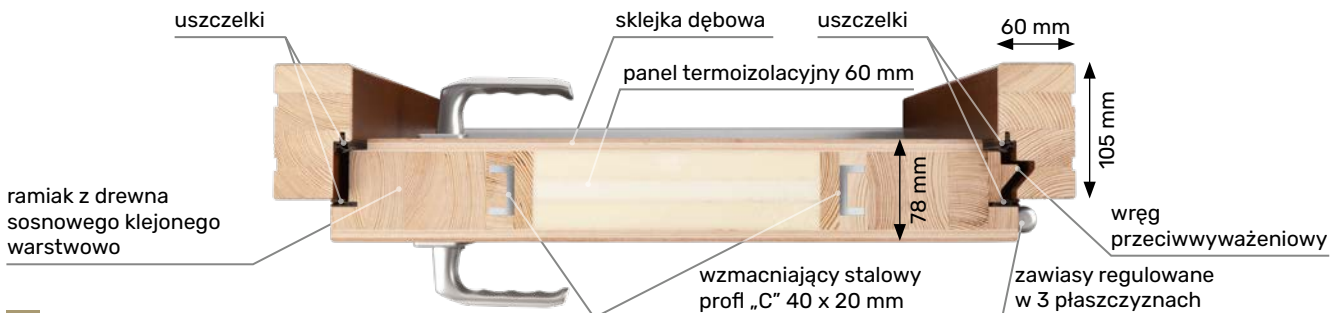

■ **SZKLENIE**

Pakiet **trzyszybowy** zespolony z możliwością użycia różnorodnych szyb w tym witraże, piaskowany refleks, brąz refleks, grafit refleks, brąz wypukły, szkło mleczne czy lustro weneckie.