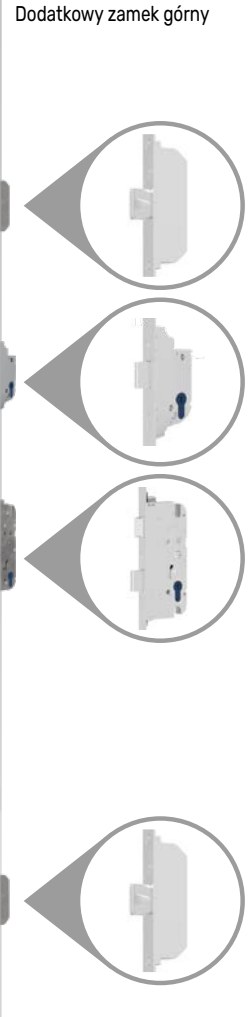

ZAMEK LISTWOWY RYGLOWY 4-PUNKTOWY

300 zł

- Zamek ryglowy 3-punktowy wzbogacony o dodatkowy zamek niezależny
- Dwie wkładki w systemie jednego klucza