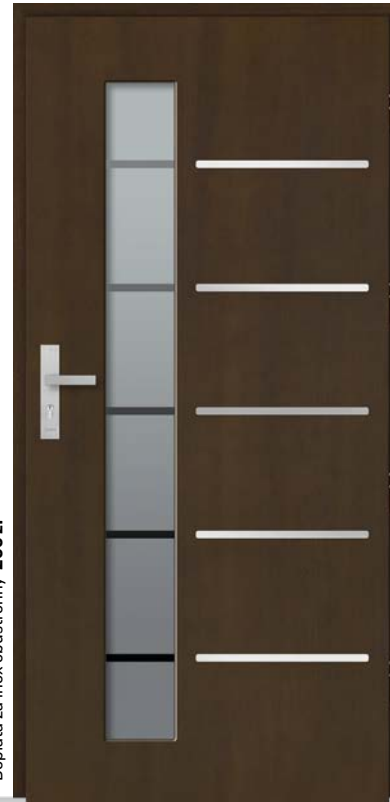

DB 361

Dopłata za inox obustronny, 200 zł