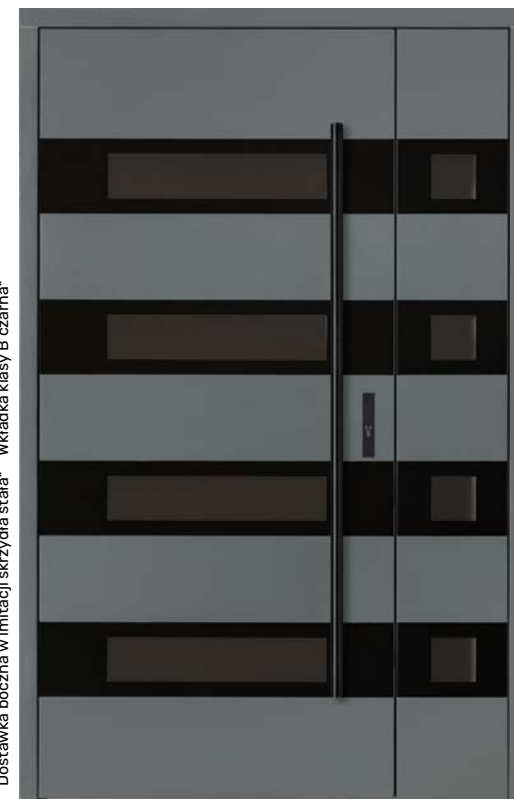

142 cm

Dyskretne

6 000 zł

Nieprzezierna część szkła jednostronna
Dostawka boczna w ościeżnicy nowoczesna* Wkładka klasy B czarna*

145 cm

Dyskretne

6 000 zł

Nieprzezierna część szkła jednostronna
Dostawka boczna w imitacji skrzydła stała* Wkładka klasy B czarna*