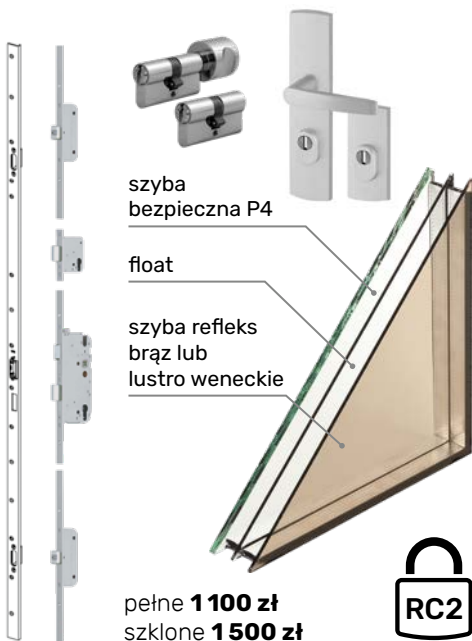

■ **PAKIET ANTYWŁAMANIOWY RC2**

- 4-punktowy zamek listwowy automat GU
- Listwa zaczepowa GU
- W drzwiach szklonych wkład szybowy antywłamaniowy w klasie P4
- Klamka firmy AXA Diva Flex bezpieczna
- Wkładki klasy C