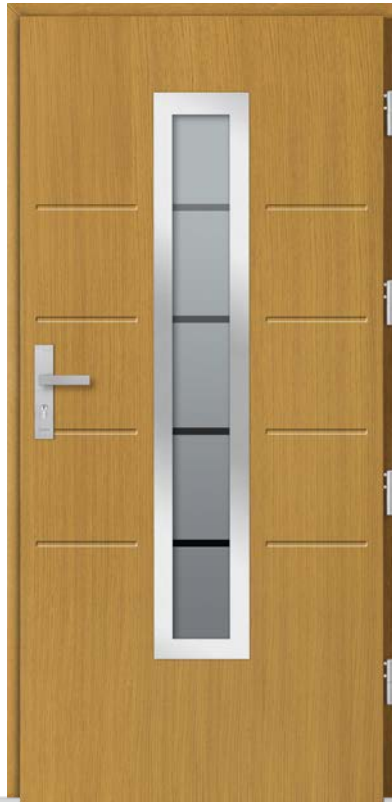

DB 325a

Dopłata za inox obustronny, 200 zł