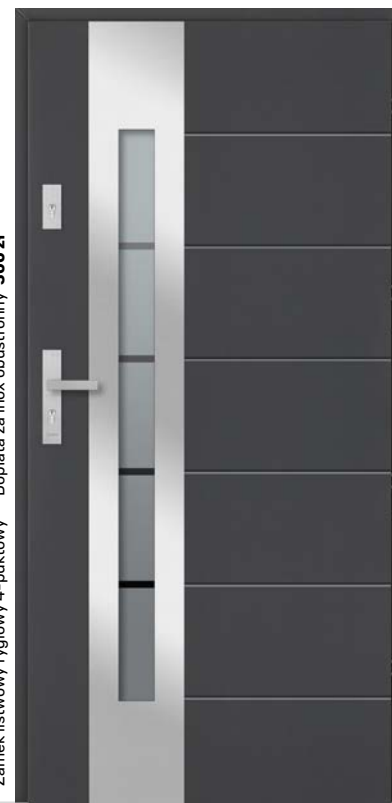

Zamek listwowy ryglowy 4-punktowy* Dopłata za inox obustronny 300 zł

Zamek listwowy ryglowy 4-punktowy* Dopłata za inox obustronny 200 zł

Brąz refleks **5 600 zł**
Grafit ref. / Lustro wen. **5 700 zł**
Mleczne **5 900 zł**