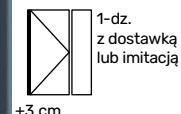

Cena drzwi standard: od **5 800 zł**

DB 151

Zamek listwowy ryglowy 4-punktowy*

DB 152

Zamek listwowy ryglowy 4-punktowy*

DB 153

DB 154

Dla modelu drzwi DB 154 w poniższych opcjach zwiększona jest grubość belki ościeżnicy od strony zawias o 3 cm