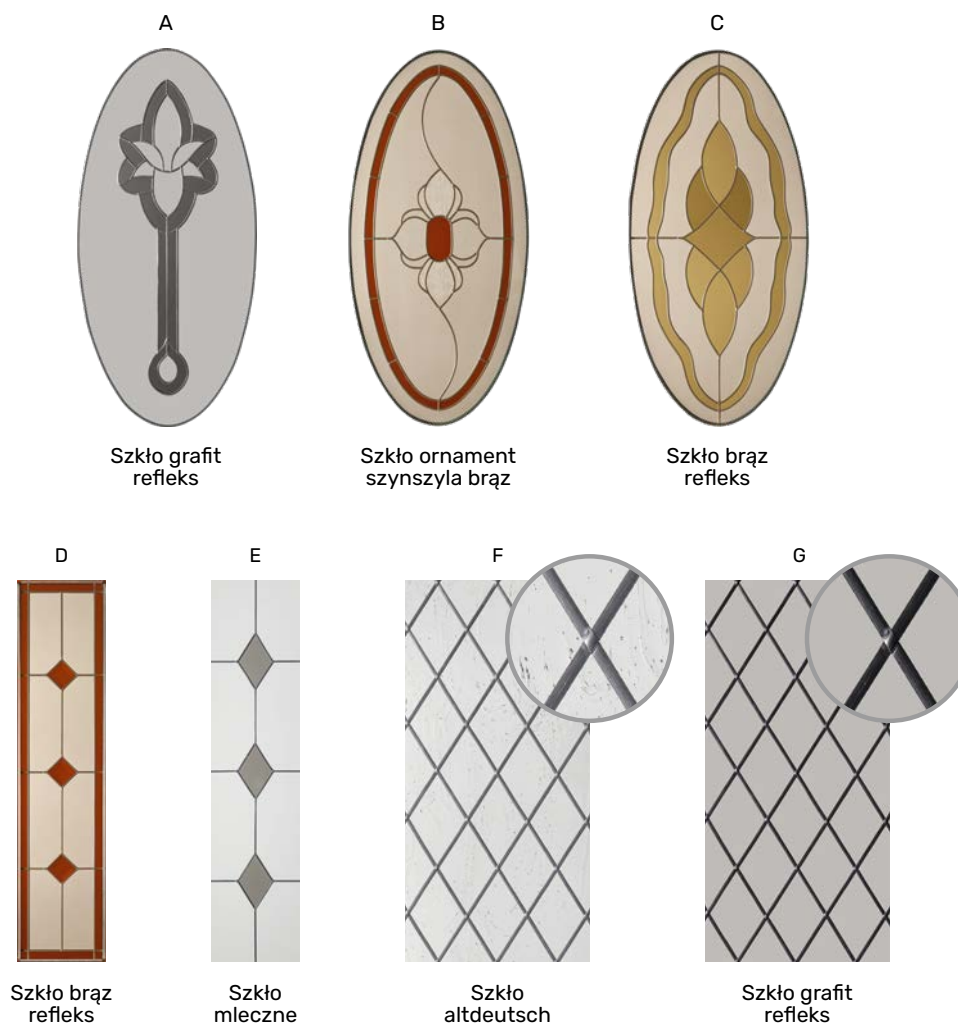

- Całkowicie przeźierne: brąz refleks, grafit refleks, brąz refleks wypukły
- Częściowo przeźierne: piaskowane refleks, lustro weneckie, dyskretne
- Nieprzeźierne: szkło mleczne

WITRAŻE

Witraże idealnie sprawdzają się w projektach tradycyjnych, do elewacji utrzymanych w charakterze dworowym czy pałacowym. Każdy z prezentowanych witraży tworzony jest na podstawie szkła bazowego, które nadaje mu finalny odcień i poświatę.