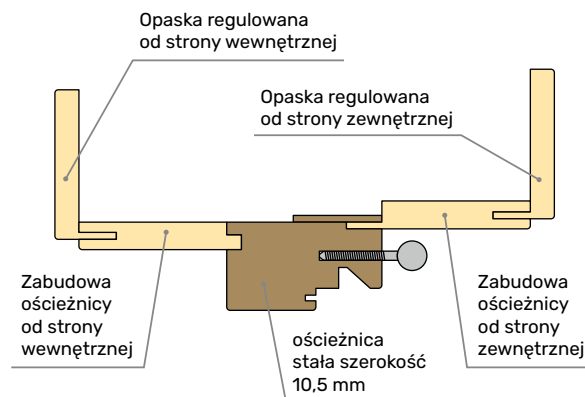

OPCJE DOSTAWEK I NAŚWIETLI

• Dostawka w imitacji skrzydła stała

Imitują wyglądem skrzydło, stanowią element stały

• Dostawka w imitacji skrzydła ruchoma

Imitują wyglądem skrzydło, jest możliwe ich otwarcie

• Naświetle górne w imitacji skrzydła

Imitują wyglądem skrzydło, stanowią element stały

• Dostawka w ościeżnicy nowoczesna

Główną część stanowi szkło, drewniana rama jest ograniczona do minimum

• Dostawka w ościeżnicy tradycyjna

Tylko dla konstrukcji pływającej, drewniana rama od dołu i góry dostosowana do ramy skrzydła

• Naświetle górne w ościeżnicy

Główną część stanowi szkło, drewniana rama jest ograniczona do minimum

SZKLENIE W DOSTAWKACH I NAŚWIETLU

• Jeżeli drzwi wybrane z innym szkłem w dostawce niż w skrzydle to jeśli droższe zastosowane w dostawce to dopłata stanowi różnicę przedstawionych cen między droższym a tańszym szkleniem (patrz tabela dopłat „Szklenie w dostawce dla drzwi pełnych”)

PRZYKŁAD: jeżeli skrzydło zamówione z lustrem weneckim, a dostawka z dyskretnym lustrzanym, to cena dostawki = 50% * cena skrzydła + 600 zł (za szkło dyskretne) - 250 zł (bo szkło weneckie w skrzydle)

• W przypadku zastosowania dodatkowych zdobień w dostawkach oraz naświetlu, które zwiększają ilość niezależnych pól szkła powyżej 4, liczona jest dopłata w wysokości 100 zł za każde pole powyżej 4. Zasada ta ma szczególnie zastosowanie przy szprosach ozdobnych.

PRZYKŁAD: w modelu DB106 ze strony 76 jedna dostawka ma 14 pól szkła, dodatkowa dopłata do jednej dostawki wynosi zatem 1 000 zł = (14-4) * 100 zł