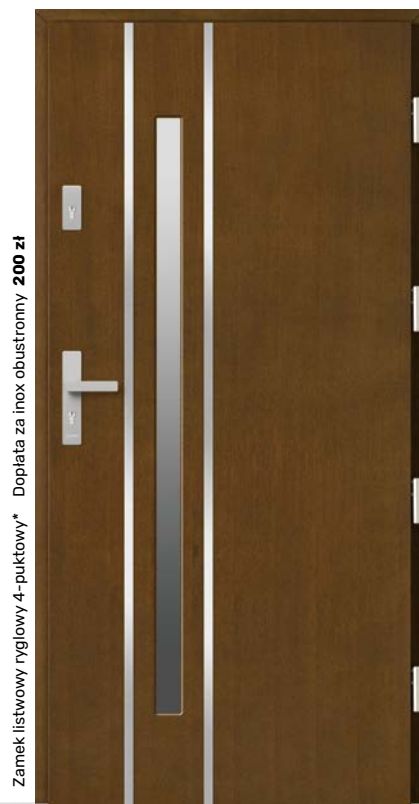

DB 326

Zamek listwowy ryglowy 4-punktowy* Dopłata za inox obustronny 200 zł