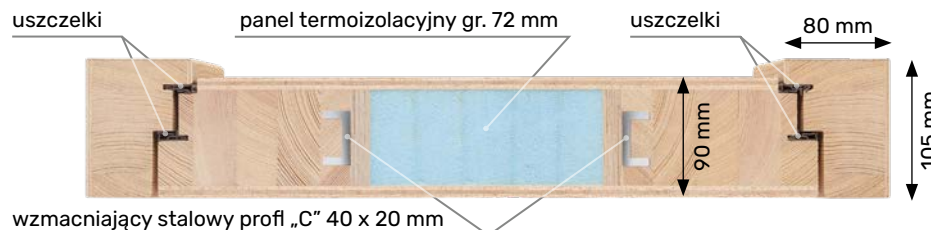

DRZWI
PASYWNE

■ TECHNIKA WYKONANIA

Drzwi 90 Thermo Wood bezprzylgowe wykonane są z drewna sosnowego, klejonego warstwowo i naprzemiennie. Wypełnienie ramy stanowi termoizolacyjny panel o grubości **72 mm** obłożony dwiema sklejkami dębowymi wodoodpornymi. Przenikalność cieplna dla drzwi szklonych wynosi **0,7 W/m²K**. Drzwi **licowane od strony otwierania**.

■ SKRZYDŁO

- konstrukcja płytowa
- drewno klejone warstwowo, obłożone dwiema sklejkami dębowymi o grubości 9 mm każda
- pionowy ramiak wzmocniony stalowym profilem „C” o wymiarach 40 x 20 mm
- wypełnienie ramy stanowi termoizolacyjny panel o grubości 72 mm

■ OŚCIEŻNICA

- drewno klejone warstwowo o wymiarach 105 mm x 80 mm
- próg ościeżnicy aluminiowy z wkładką termiczną (tzw. ciepły)
- uszczelka
- ościeżnica bezprzylgowa
- system zawiasów ukrytych Simonswerk – 3 zawiasy dla drzwi do wysokości 220 cm lub 4 zawiasy dla drzwi wyższych

■ LAKIEROWANIE

- system czteropowłokowy
- impregnacja w osobnym procesie
- trzykrotne malowanie metodą hydrodynamiczną farbami transparentnymi (lazarami w 13 kolorach lub kolorami z palety RAL)

■ SZKLENIE

Pakiet **trzyszybowy** zespolony z możliwością użycia różnorodnych szyw w tym witraże, piaskowany refleks, brąz refleks, grafit refleks, brąz wypukły, szkło mleczne czy lustro weneckie

wzmocniający stalowy profil „C” 40 x 20 mm

■ WYMIARY DRZWI JEDNOSKRZYDŁOWYCH
(po zewnętrznej stronie ościeżnicy)

Standard

- Szerokość do **106 cm**
- Wysokość do **214 cm**

MAX Technologiczny

- Szerokość do **134 cm**
- Wysokość do **252 cm**

DRZWI
WYSOKIE

■ STANDARDOWY KOMPLET DRZWI

- Skrzydło
- Ościeżnica
- Próg aluminiowy „ciepły”
- Ryglowy zamek listwowy 3-punktowy GU
- Wkładka patentowa
- Klamka Medos Warszawa w trzech kolorach: