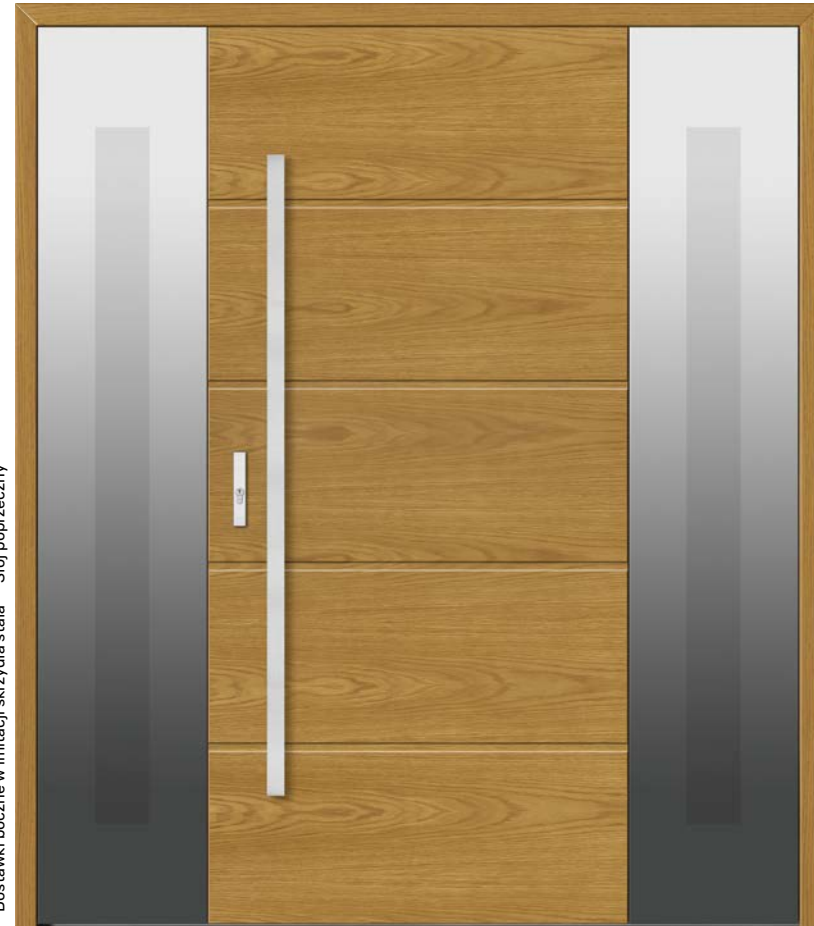

Model dwustronny

180 cm (wymagane minimum 170 cm)

Pełne

4 800 zł

180 cm (wymagane minimum 170 cm)

Pełne

4 800 zł

-  Dąb natura*  Dąb flader*
-  Dyskretne brąz refleks w dostawkach*
-  Antaba Medos Lisbon czarna 150 cm*
-  Ościeżnica bezprzylgowa*