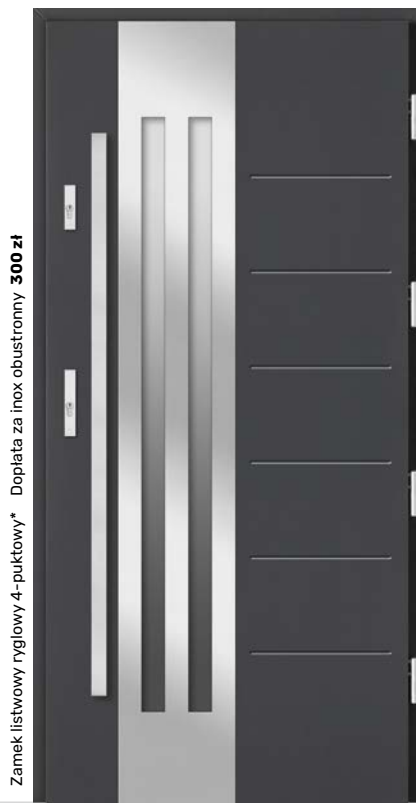

DB 350

Zamek listwowy ryglowy 4-punktowy* Dopłata za inox obustronny 300 zł