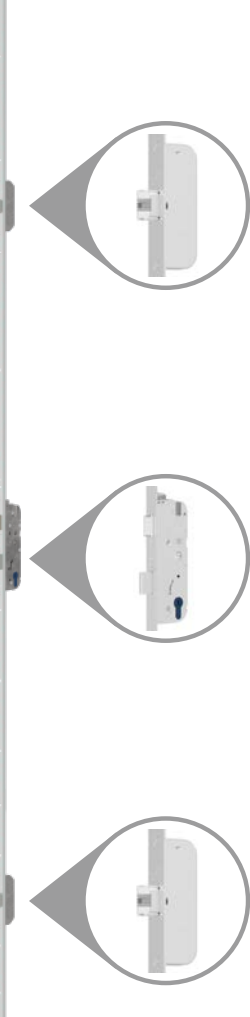

ZAMEK LISTWOWY AUTOMAT 3-PUNKTOWY

300 zł

- Uruchamiane automatycznie, zamknięcie powoduje natychmiastowe wysunięcie dwóch zapadkorygli
- Jedna wkładka główna