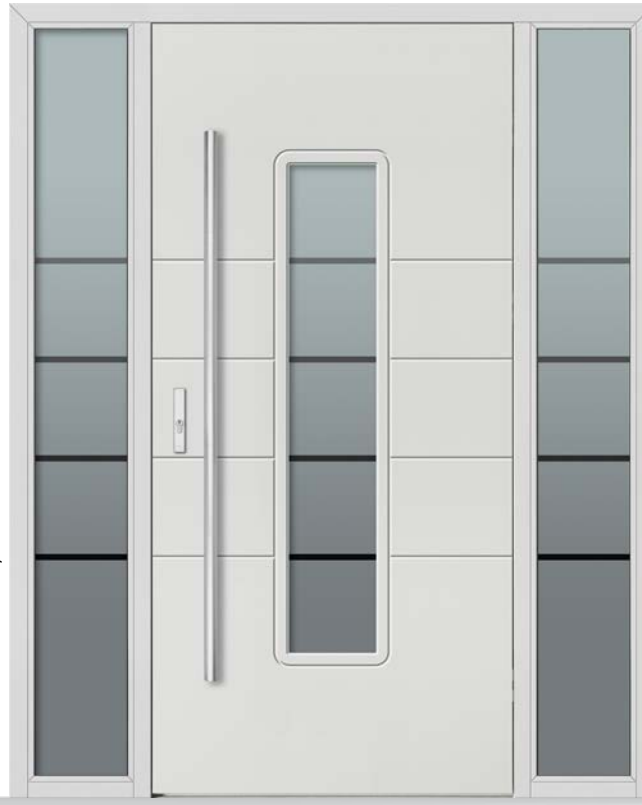

Ościeżnica przylgowa

Dodatki*: dostawka boczna w imitacji skrzydła ruchoma, zabudowa zewnętrzna ościeżnicy, opaska regulowana od zewnątrz

DB 278

DB 293

DB 279

Dostawka boczna w ościeżnicy nowoczesna* Piaskowanie numeru domu*

Pełne

140 cm

4 800 zł

Dostawki boczne w ościeżnicy nowoczesne*

180 cm

Brąz refleks **5 200 zł**
Grafit ref. / Lustro wen. **5 300 zł**
Mleczne / Piaskowane ref. **5 500 zł**

Dostawka boczna w imitacji skrzydła stała*