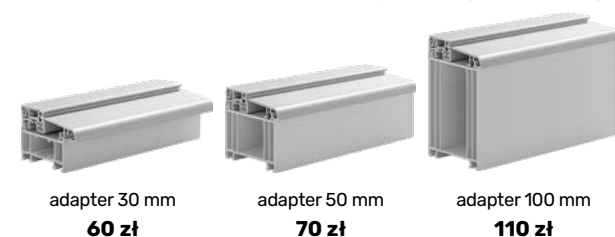

Adaptory poszerzające dla progu aluminiowego