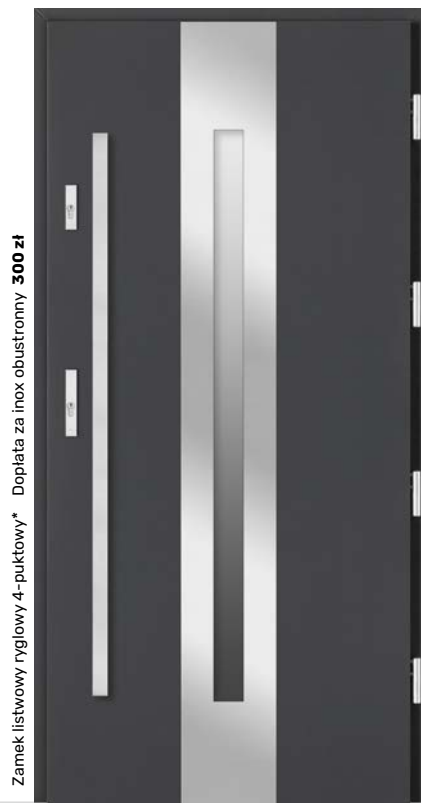

DB 331

Zamek listwowy ryglowy 4-punktowy* Dopłata za inox obustronny 300 zł