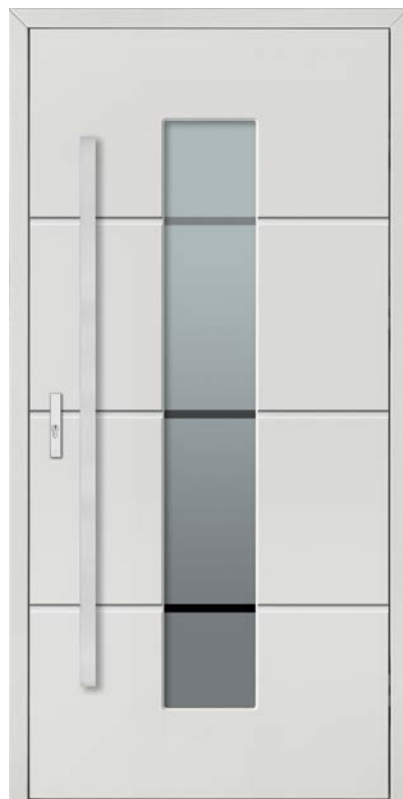

DB 206a

Pełne **4 800 zł**

DB 205a

Brąz refleks **5 200 zł**
Grafit ref. / Lustro wen. **5 300 zł**
Mleczne / Piaskowane ref. **5 500 zł**

DB 273

Brąz refleks **5 400 zł**
Grafit ref. / Lustro wen. **5 500 zł**
Mleczne **5 700 zł**