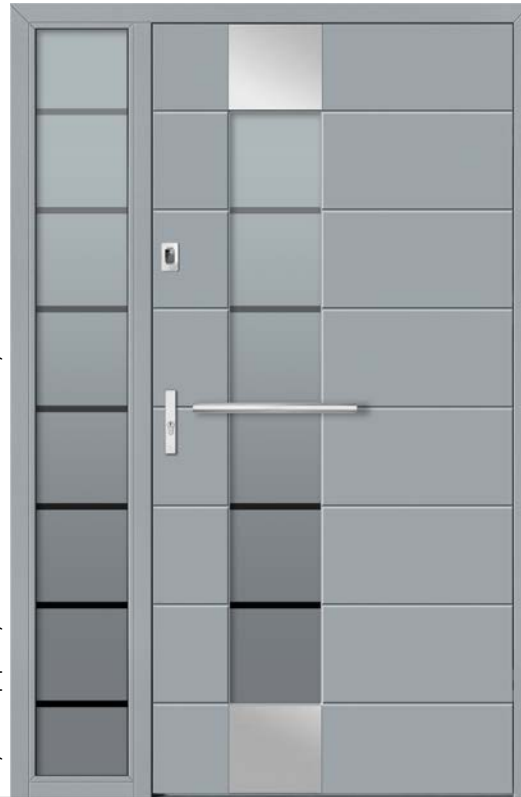

DB 360

Brąz refleks **5 400 zł**
Grafit ref. / Lustro wen. **5 500 zł**
Mleczne / Piaskowane ref. **5 700 zł**

Dostawka boczna w ościeżnicy* Dopłata za inox obustronny **300 zł**