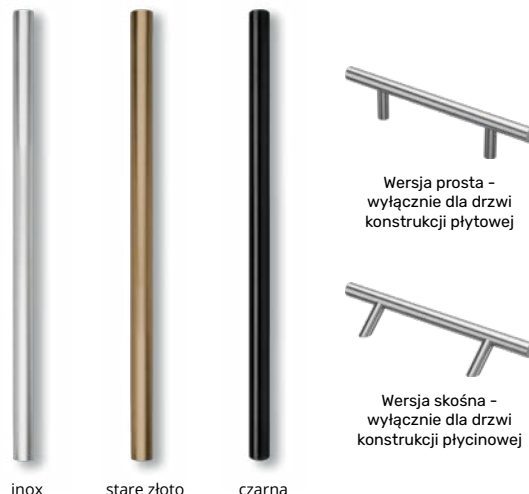

Złoto błysk

Inox błysk

26 cm

Zestaw z pochwytym Palermo

- Dwa mosiężne pochwyt
- Rozety ozdobne
- Mosiężne nasadki na zawiasy

1 700 zł

Model Eva

Czarny mat

1 wkładka	2 wkładki
2 500 zł	2 900 zł

Antaba Medos Lisbon prostokątna

Wersja prosta -
wyłącznie dla drzwi
konstrukcji płytowej

Wersja skośna -
wyłącznie dla drzwi
konstrukcji płycinowej

Antaba Medos Paris okrągła

Dostępne długości
antab MEDOS

50 cm
80 cm
100 cm
120 cm
150 cm
170 cm

ZESTAWY DO ANTAB

Zestaw elektronik z zamkiem ryglowym

- Przycisk do antaby
- Zamek listwowy ryglowy 3-punktowy GU
- Elektrozaczepek
- Zasilacz
- Zwora