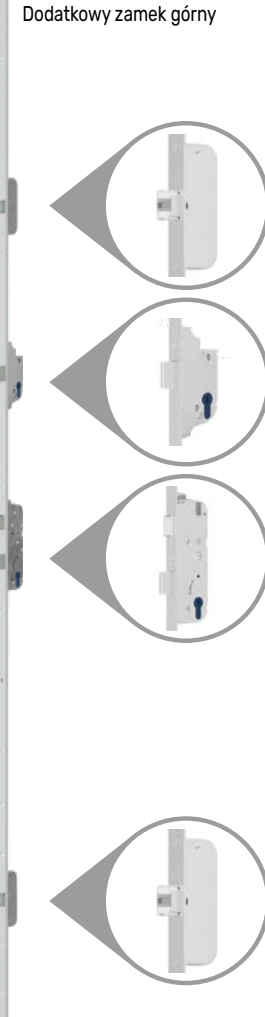

ZAMEK LISTWOWY AUTOMAT 4-PUNKTOWY

600 zł

- Zamek listwowy automat 3-punktowy wzbogacony o dodatkowy zamek niezależny
- Dwie wkładki w systemie jednego klucza