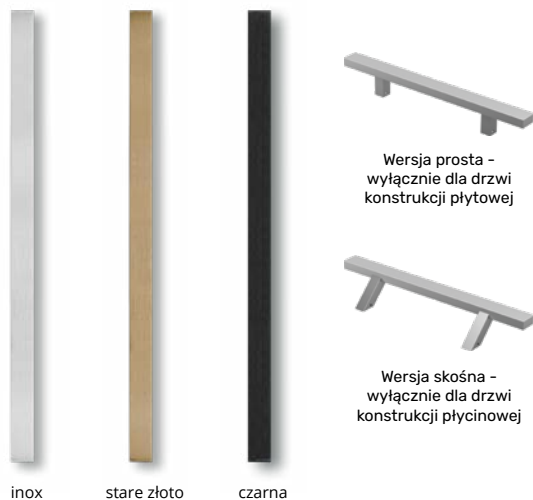

Złoto błysk

Inox błysk

26 cm

Zestaw z pochwytym Palermo

- Dwa mosiężne pochwyt
- Rozety ozdobne
- Mosiężne nasadki na zawiasy

1 700 zł

Model Eva

Czarny mat

Stare złoto

Inox

Model Maddalena

Czarny mat

Stare złoto

Inox

Zestaw z pochwytym na styl amerykański

- Pochwyt Eva lub Maddalena
- Jedna lub dwie wkładki
- Gałka od strony wewnętrznej
- Zestaw 2-kluczy

1 wkładka	2 wkładki
2 500 zł	2 900 zł

Antaba Medos Lisbon prostokątna

Wersja prosta -
wyłącznie dla drzwi
konstrukcji płytowej

Wersja skośna -
wyłącznie dla drzwi
konstrukcji płycinowej

Antaba Medos Paris okrągła