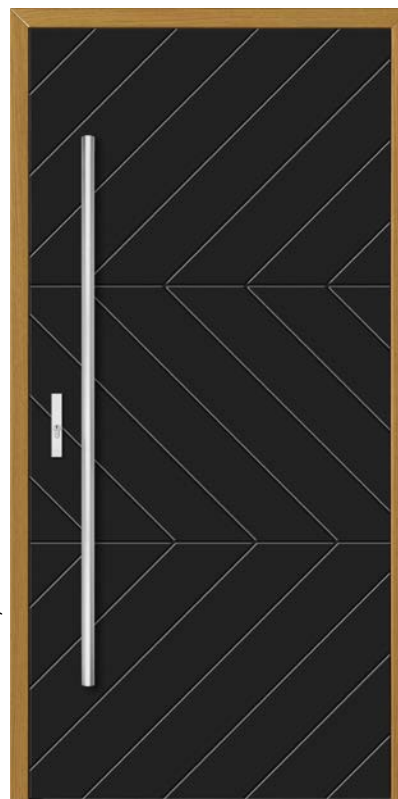

DB 217

Dwukolor dla ościeżnicy w standardzie