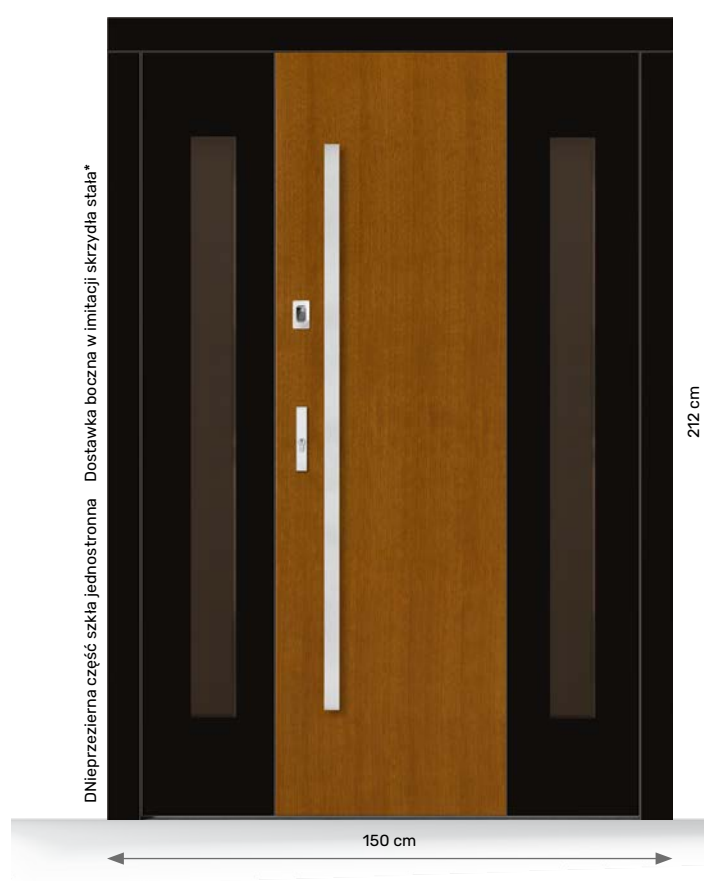

UNIKATOWA TECHNOLOGIA

OŚCIEŻNICA BEZPRZYLGOWA GLASS

Specjalnie dla Linii Prestige Glass ujarzmiliśmy szkło. Opracowaliśmy wyjątkową technologię umożliwiającą wykończenie zewnętrznej strony ościeżnicy szkłem dyskretnym. Drzwi z Ościeżnicą Bezprzylgową Glass perfekcyjnie wkomponują się w każdą elewację, a dzięki niej dom zyska nowoczesny i niepowtarzalny design.

Ościeżnica Bezprzylgowa Glass

- Dostępna w szkleniu dyskretnym grafit refleks, dyskretnym refleks lub dyskretnym lustrzanym
- Minimalna grubość ościeżnicy 12 cm
- Możliwość zwiększenia grubości dowolnej ze stron ościeżnicy
- Brak opcji naświetla górnego
- Zwiększenie szerokości górnej tafli szkła możliwe poprzez poszerzenie ościeżnicy
- Opcja dostępna wyłącznie dla drzwi otwieranych na zewnątrz

70 zł

za 1 cm poszerzenia za mb
+ dopłata za bezprzylgowość

OŚCIEŻNICA BEZPRZYGLOWA GLASS

Wymiary dla skrzydła „90” z dostawką w imitacji skrzydła stałą z symetrycznym szkleniem

DB 510

Model podstawowy	6 000 zł
Dostawka w imitacji	3 000 zł
Bezprzylgowość	2 400 zł
Ościeżnica Glass	1 602 zł

Cena drzwi 13 002 zł
+ antaba
+ czytnik linii papilarnych

OŚCIEŻNICA BEZPRZYGLOWA

Wymiary dla skrzydła „90” z dostawką w imitacji skrzydła stałą z symetrycznym szkleniem

DB 510