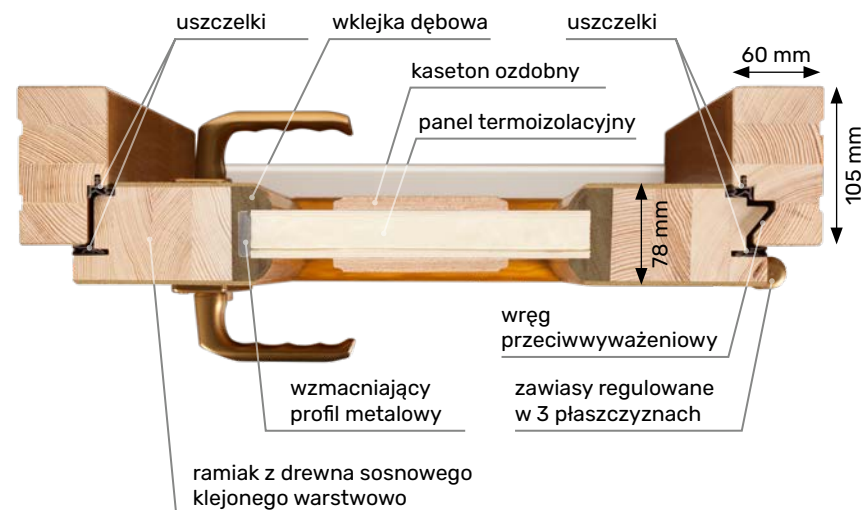

STANDARDOWY KOMPLET DRZWI

- Skrzydło
- Ościeżnica
- Próg aluminiowy „ciepły”
- Ryglowy zamek listwowy 3-punktowy GU
- Wkładka patentowa
- Klamka Medos Warszawa w trzech kolorach:

TECHNIKA WYKONANIA

Drzwi zewnętrzne Barański Premium wykonane są z drewna sosnowego, klejonego warstwowo i naprzemiennie. Wykończone **sklejką dębową wodoodporną**. Wypełnienie ramy stanowi termooizolacyjny panel dębowy o grubości **42 mm**.

SKRZYDŁO

- konstrukcja płycinowa
- drewno klejone warstwowo wykończone obłogiem dębowym o grubości 4 mm
- dodatkowy kaseton ozdobnym z obłogu dębowego o grubości 9 mm
- uszczelka
- pionowy ramiak wzmocniony stalowym profilem 40 x 8 mm
- wypełnienie ramy panelem termoizolacyjnym (płyta dwuwarstwowa z dwustronnymi naklejanymi aplikacjami ze sklejką dębowej, wodoodpornej i panelem szybowym)

OŚCIEŻNICA

- drewno klejone warstwowo o wymiarach 105 mm x 60 mm
- próg ościeżnicy aluminiowy z wkładką termiczną (tzw. ciepły)
- uszczelka
- ościeżnica przylgowa

LAKIEROWANIE

- system czteropowłokowy
- impregnacja w osobnym procesie
- trzykrotne malowanie metodą hydrodynamiczną farbami transparentnymi (lazarami w 13 kolorach lub kolorami z palety RAL)

SZKLENIE

Pakiet **trzyszybowy** zespolony z możliwością użycia różnorodnych szyb w tym: witraże, piaskowany refleks, brąz refleks, grafit refleks, brąz wypukły, szkło mleczne czy lustro weneckie.

KONSTRUKCJA DRZWI