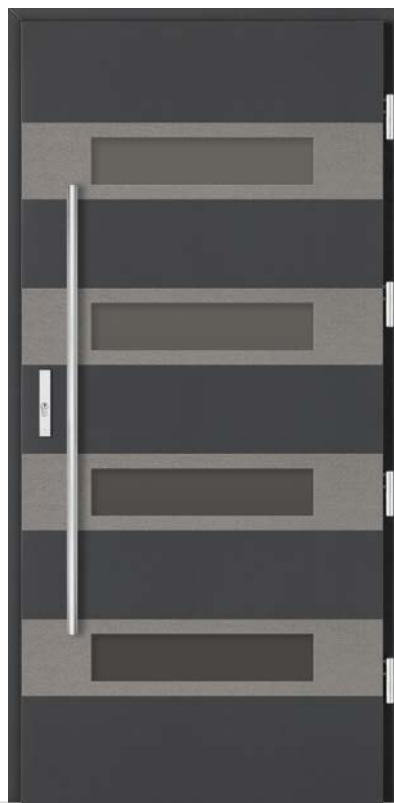

DB 411

Wkładka klasy B czarna*

Brąz refleks **5 500 zł**
Grafit ref. / Lustro wen. **5 600 zł**
Mleczne **6 000 zł**
Kamień jednostronny **+ 1 200 zł**

- RAL 7016 antracyt Szary piasek
- Grafit refleks
- Antaba Medos Paris inox 120 cm*
- Ościeżnica przylgowa

Pełne **4 800 zł**
Kamień jednostronny **+ 1 000 zł**

- RAL 7016 antracyt Szary piasek
- Brak
- Antaba Medos Paris inox 150 cm*
- Ościeżnica przylgowa

Pełne **4 800 zł**
Kamień jednostronny **+ 1 000 zł**

- RAL 7043* Szary piasek
- Brak
- Antaba Medos Lisbon czarna 170 cm*
- Ościeżnica bezprzylgowa*

Pełne **4 800 zł** **Cena drzwi standard od**
Kamień jednostronny **+ 2 000 zł** **Dopłata za kamień**

- RAL 7043* Szary piasek
- Brak
- Antaba Medos Lisbon czarna 170 cm*
- Ościeżnica bezprzylgowa*

Prezentowane modele