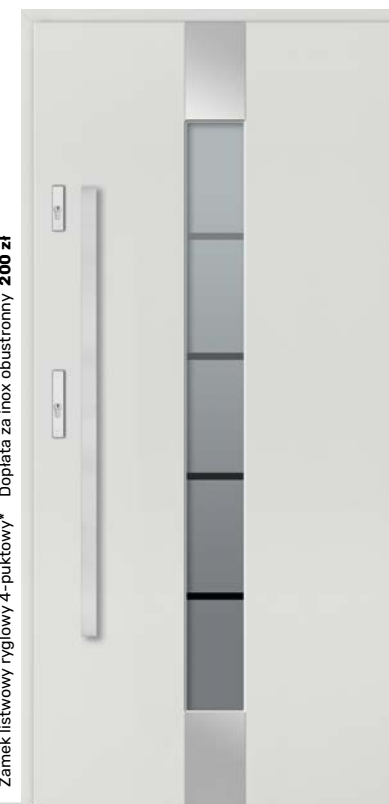

DB 359

Zamek listwowy ryglowy 4-punktowy* Dopłata za inox obustronny 200 zł

Cena drzwi standard od

Brąz refleks	5 400 zł
Grafit ref. / Lustro wen.	5 500 zł
Mleczne	5 700 zł

Brąz refleks	5 400 zł
Grafit ref. / Lustro wen.	5 500 zł
Mleczne	5 700 zł

Brąz refleks	5 400 zł
Grafit ref. / Lustro wen.	5 500 zł
Mleczne / Piaskowane ref.	5 700 zł

Brąz refleks	5 400 zł
Grafit ref. / Lustro wen.	5 500 zł
Mleczne / Piaskowane ref.	5 700 zł

Prezentowane modele

- Brunat
- Lustro weneckie
- Klamka Medos Warszawa inox
- Ościeżnica przylgowa

- Brunat
- Lustro weneckie
- Antaba Medos Lisbon 120 inox*
- Ościeżnica przylgowa

- RAL 9016 biały
- Piaskowane refleks
- Antaba Medos Lisbon 120 inox*
- Ościeżnica przylgowa

- RAL 9016 biały
- Piaskowane refleks
- Antaba Medos Lisbon 120 inox*
- Ościeżnica przylgowa