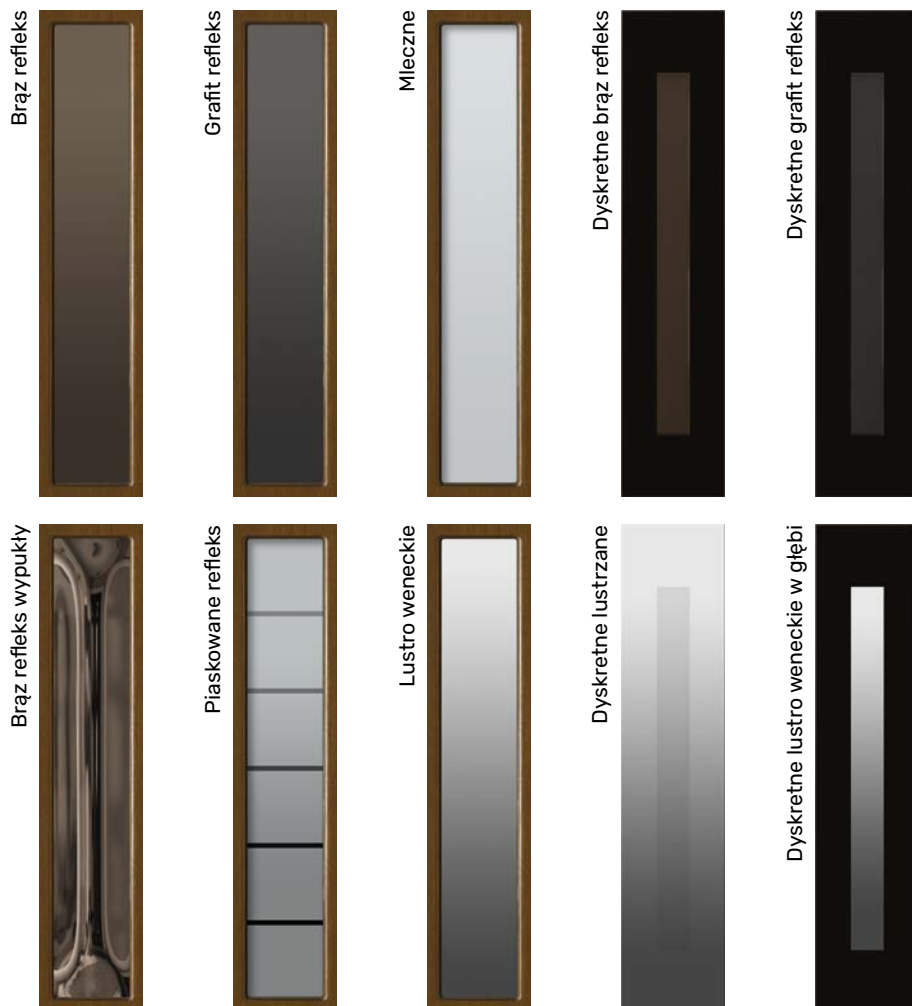

- Całkowicie przeźierne: brąz refleks, grafit refleks, brąz refleks wypukły
- Częściowo przeźierne: piaskowane refleks, lustro weneckie, dyskretne
- Nieprzeźierne: szkło mleczne

WITRAŻE

Witraże idealnie sprawdzają się w projektach tradycyjnych, do elewacji utrzymanych w charakterze dworowym czy pałacowym. Każdy z prezentowanych witraży tworzony jest na podstawie szkła bazowego, które nadaje mu finalny odcień i poświatę.