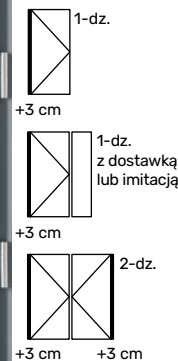

Cena drzwi standard od

Prezentowane modele