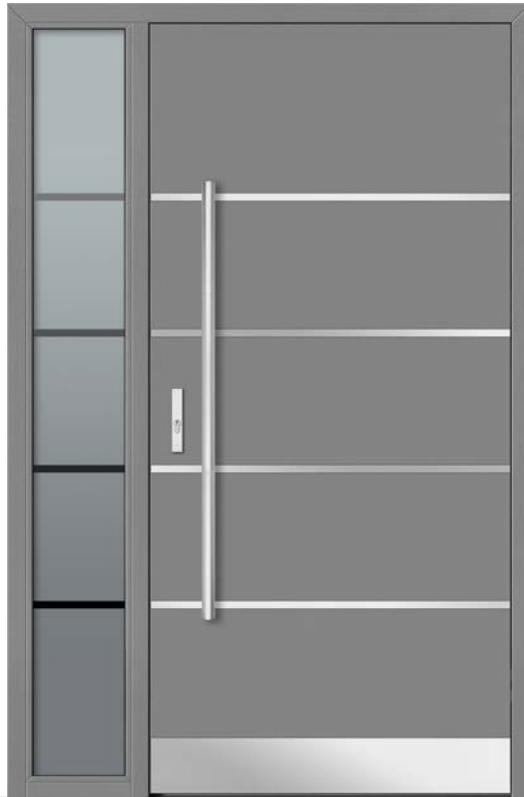

Antaba Medos Lisbon inox 150 cm*
Zamek listwowy ryglowy 4-punktowy*

Ościeżnica przylgowa

Dodatki*: dostawka boczna w imitacji skrzydła stała

DB 366

DB 360

DB 364

Dopłata za inox obustronny **200 zł**
Kopniak inox, jednostronny* Dostawka boczna w ościeżnicy nowoczesna*